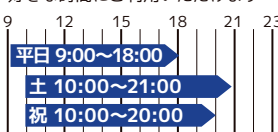

8,030円(税込)

パパママ

大阪ベイ店限定でお子様があくアティック
スクールに在籍されている保護者様対象